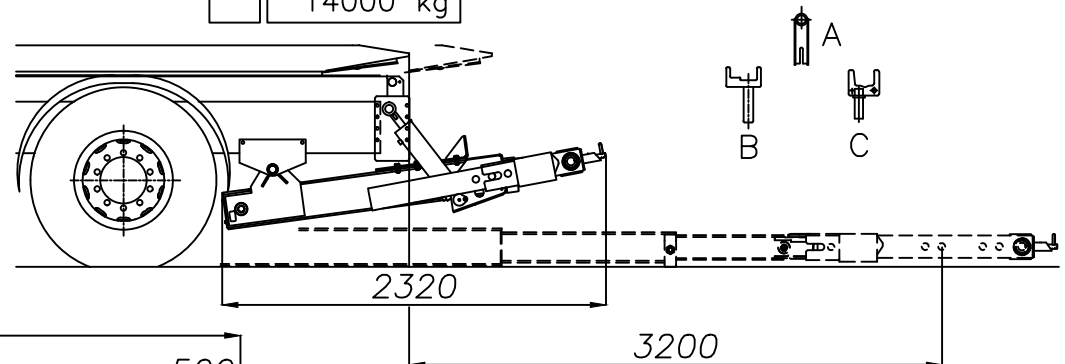

Type: PIANALE 2000 110.25

2015

438-011

A	6500	7000	7500	8000
B	2550	2550	2550	2550

P1	8000 kg
	11000 kg
	14000 kg

I dati sono indicativi e non impegnano la casa costruttrice

PEDANA